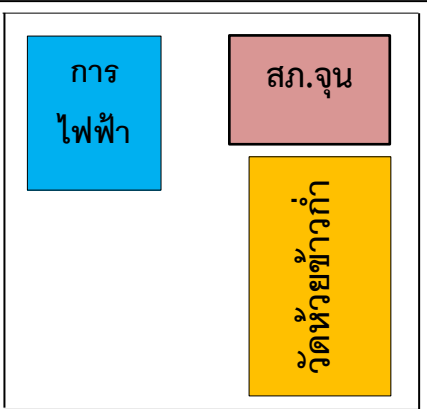

แผนผังที่จอดรถงานศิลปหัตถกรรมนักเรียน ระดับเขตพื้นที่การศึกษา ครั้งที่ 67 ประจำปีการศึกษา 2560

สังกัดเขตพื้นที่ศึกษามัธยมศึกษา เขต 36 จังหวัดพะเยา

ณ โรงเรียนจุนวิทยาคม ระหว่างวันที่ 12 - 14 เดือน กันยายน 2560

ไป  
เชียงใหม่  
คำ

ไป  
เชียงใหม่  
คำ,  
พะเยา

สี่แยกไฟแดง

ไป อ.ปง