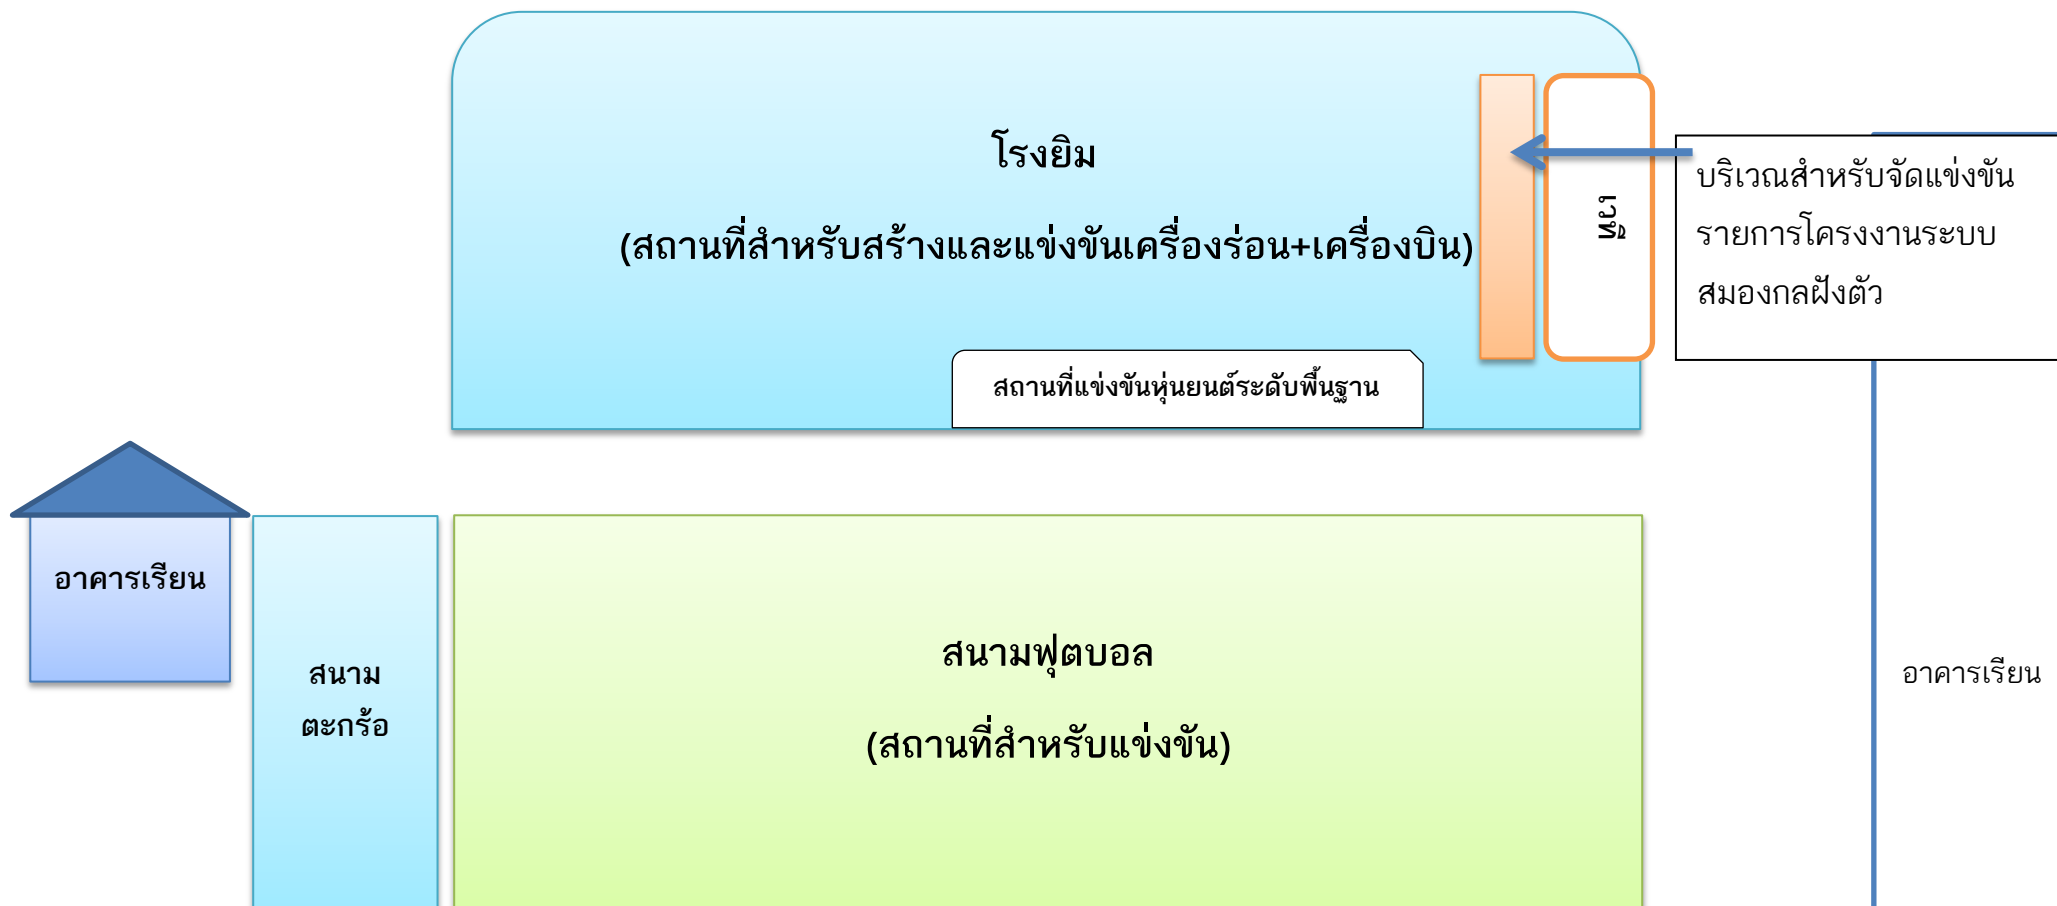

แผนผังสถานที่แข่งขันสนามโรงเรียนเทศบาล 1 (ปาก่อดำ)

หมายเหตุ

- 22 ก.ย.60 เครื่องร่อนแบบเดินตาม ป.1-3
เครื่องร่อนไกล ประเภทระยะทางอัตราร่อน ป.4-6
เครื่องร่อน ประเภทร่อนนาน ป.4-6
หุ่นยนต์ระดับพื้นฐาน ป.1-6 / หุ่นยนต์ระดับพื้นฐาน ม.1-3
โครงการระบบสมองกลฝังตัว ป.1-6 / ม.1-3
- 23 ก.ย.60 เครื่องบินพลังยาง ประเภทบินนาน ปล่อยอิสระ ม.1-3ฯ
เครื่องบินพลังยาง ประเภทสามมิติ (3D) ปล่อยอิสระ ม.1-3

อาคารเรียน