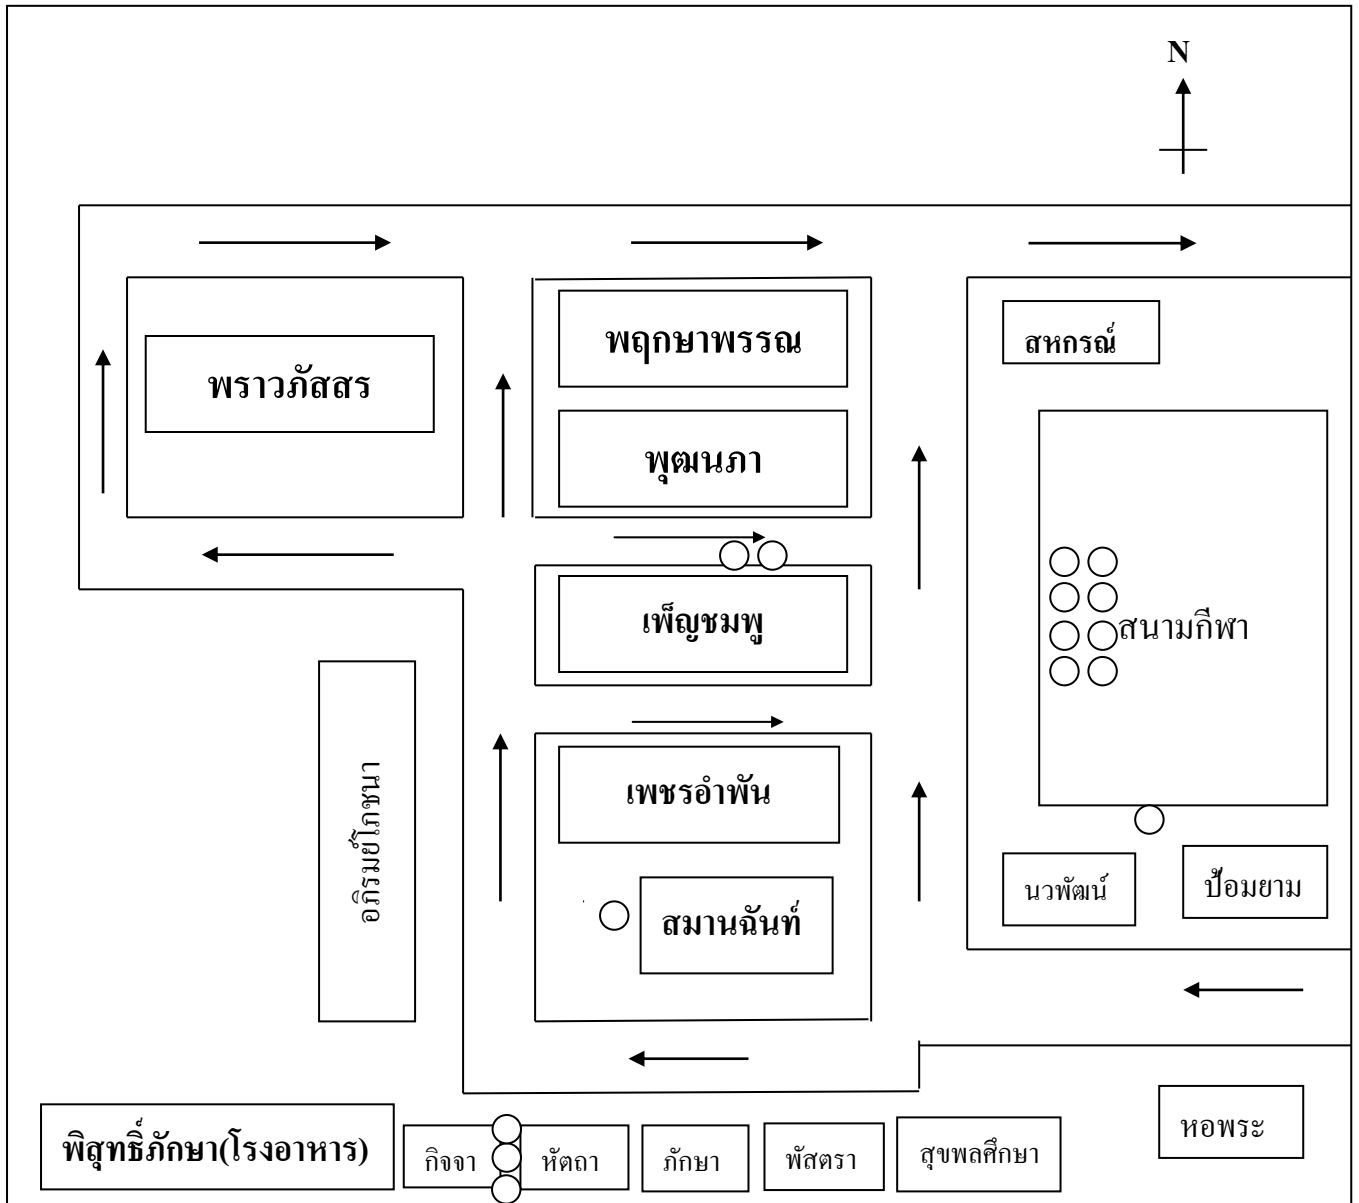

แผนผังอาคารเรียนและอาคารประกอบ โรงเรียนหนองไผ่

หมายเหตุ หมายเลขห้องที่ใช้ในการสอบในอาคาร เป็นเลข 4 หลัก

หลักสิบและหลักหน่วย เป็นลำดับที่ของห้องภายในชั้น หลักร้อย เป็น ชั้นภายในอาคาร

หลักพัน ความหมาย เลข 3 อาคารพูนนภา เลข 4 อาคารพุกษาพรรณ เลข 5 อาคารพราวภัสสร

เช่น 3205 หมายถึง อาคารพูนนภา ชั้นที่ 2 ห้องลำดับที่ 5

วงกลม คือเต็นท์ใช้ในการแข่งขัน 1→ข้างสนามฟุตบอล 2-3→หน้าอาคารเพ็ญชมพู

4 - 11 → บริเวณสนามกีฬา 12 → หลังหอประชุมสมานันท์

13-15 → ระหว่างโรงฝึกงานกิจจาและหัตถา